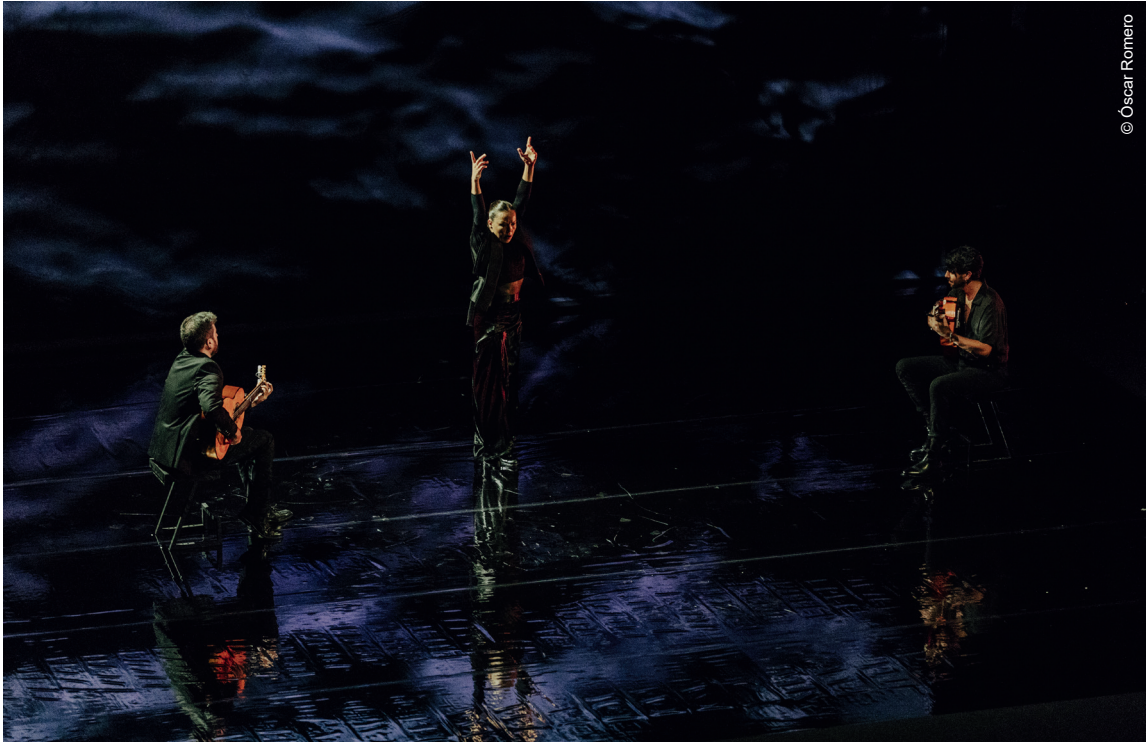

© Oscar Romero

Téléchargez l'application du Théâtre de Liège !

Elle permet de :

- découvrir la programmation complète du Théâtre
- réserver rapidement les tickets de spectacle
- centraliser les billets, l'agenda théâtral et les coups de cœurs
- bénéficier du contenu additionnel et des offres exclusives
- réduire au maximum les impressions des tickets, dans un souci écologique et sanitaire

[App Store](#)

[Google Play Store](#)

Support by le Club des Entreprises Partenaires

Ont acquis des sièges dans la salle de la Grande Main

ART CONSULT | ASSAR ARCHITECTS | ACDLEC SPRL - MUSIQUE EN MOUVEMENT | AVOCATS 109 | BANQUE TRIODOS | BUREAU D'ÉTUDES GREISCH | BUREAU D'ÉTUDES ÉCORCE | CARACAS.COM | CECOFORMA | CHR DE LA CITADELLE | EYAKA CREATIVE WEB EXPERIENCE | DÉFENSO AVOCATS | ETHIAS | GINFO SPRL | GRE-LIÈGE | IDUP | IMMOVAL | IMPRIMERIE VERVINCKT | LA LUMIÈRE ASBL | LA PARENTHÈSE | LE JOURNAL LE SOIR | LES AMIS DU THÉÂTRE DE LIÈGE | LIBRAIRIE THALIE | LIÈGE AIRPORT | FRANÇOISE LOUIS PAQUAY | JACQUES LOUIS | MARTINE CONSTANT | MARTINE MINGUET | LAURENT MINGUET | MITHRA PHARMACEUTICALS | MNEMA, LA CITÉ MIROIR | MOSAL AVOCATS | MOURY CONSTRUCT | PAX LIBRAIRIE | RAMADA PLAZA LIÈGE | RTBF | RTC | SACD | SOCIÉTÉ LIBRE D'ÉMULATION | STUDIO OLIVIER DEBIE | TAQUET CLESSE VAN ECKHOUTTE AVOCATS | TECHNIFUTUR | TMN CONSULT | UNIVERSITÉ DE LIÈGE | VITRA | 4M

Librairie Thalie

LIBRAIRIE PAX

AMPLO

Mypark

LIMELOGIC

LE SOIR

RTC TELE LIÈGE

La 1ère

Loterie Nationale

vitra.

ARUMS Vanille

uhoda